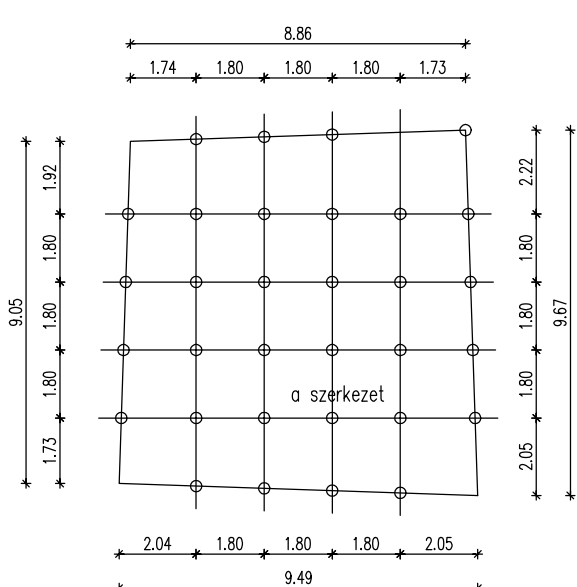

Keleti homlokzat

Déli homlokzat

A-A metszet

Nyugati homlokzat

Északi homlokzat

B-B metszet

4. emelet +12.00

3. emelet +9.00

Földszint ±0.00

1. emelet +3.00

2. emelet +6.00